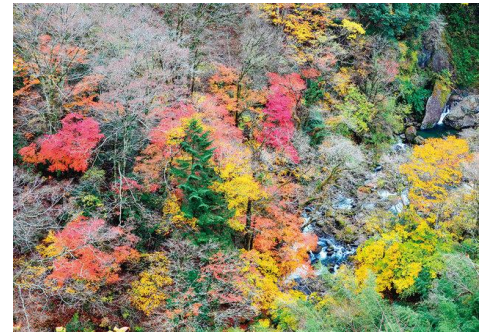

緑仙峡

- ・紅葉する木の種類
  クヌギ、ブナ など
- ・アクセス
  熊本県上益城郡緑川

11

2018

は、店休日になります。

Sun Mon Tue Wed Thu Fri Sat

			1	2	3	
4	5	6	7	8	9	10
11	12	13	14	15	16	17
18	19	20	21	22	23	24
25	26	27	28	29	30	

・11月9日（金）～11日（日）
県下一斉ディーラーの日サンクスフェア

・11月17日（土）～18日（日）
熊本本店展示会

・11月24日（土）～25日（日）
お客様感謝祭

お待ちして
おります！！