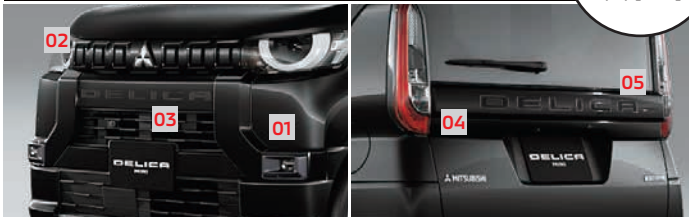

タフでカッコいい
BLACKパッケージ特長装備

オススメ
ボディカラー
ブラックマイカ
(CI) [X42]

[BLACKパッケージ内容]

エクステリアパッケージ A (3点セット) MZ577072 *1*2*3*4

- 01_ダイナミックシールド(グロスブラック)
- 02_フロントグリルガーニッシュ(グロスブラック)
- 04_テールゲートガーニッシュ(グロスブラック)

エンブレムセット B (2点セット) MZ577074 *5

- 03_フロントバンパーエンブレム(ブラック)
- 05_テールゲートエンブレム(ブラック)

※本パッケージはボディカラー全色対象です。

*1: 標準装備のダイナミックシールドと交換装着。*2: 標準装備のフロントグリルと交換装着。*3: 標準装備のテールゲートガーニッシュと交換装着。

*4: テールゲートエンブレム、エンブレムセット A、エンブレムセット Bと同時装着する場合、テールゲートガーニッシュを先に装着してください。

*5: テールゲートガーニッシュ、エクステリアパッケージ A、エクステリアパッケージ Bと同時装着する場合、テールゲートガーニッシュを先に装着してください。

※詳細はデリカミニアクセサリーカタログをご確認ください。◎掲載写真は、実物とイメージや仕様が異なる場合があります。